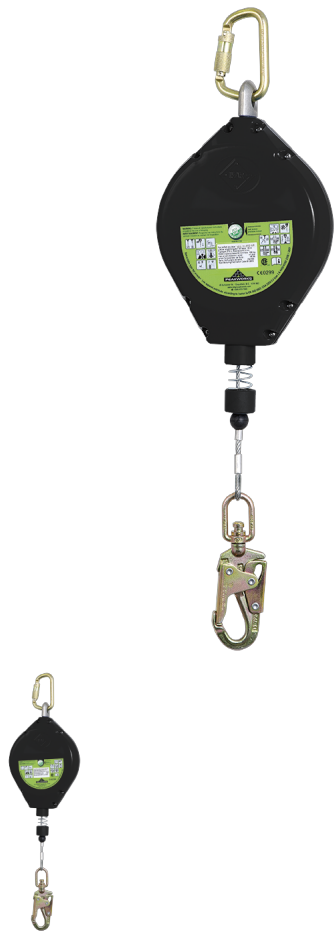

SRL-73302-20LE LE SRL w 3/16" (5 mm)

Note : Pas noté

Price

Sales price \$695.00

Sales price without tax \$695.00

Tax amount

[Poser une question sur ce produit](#)

Description

SRL-73302-20LE LE SRL w 3/16" (5 mm) Galv. Stl Cable - Al. Boîtier - Type 2 - Snap HK - 60' (18 M)

- Les lignes de vie auto-rétractables Leading Edge (LE) sont conçues pour protéger le travailleur lorsqu'il travaille près d'un bord et lorsqu'il existe un risque de chute qui pourrait faire entrer la ligne de vie en contact avec le bord
- Les Leading Edge SRL offrent une protection supplémentaire contre les surfaces tranchantes ou abrasives que l'on trouve sur de nombreux chantiers de construction
- Un Leading Edge SRL peut être monté sous l'anneau en D d'un antichute pour travailleur (veuillez vous référer au manuel d'instructions)

pour plus de détails)

- Certifié selon les normes CSA Z259.2.2-98 (pour les applications non Leading Edge) et ANSI Z359.14 (pour les applications Leading Edge)
- Pas d'amortisseur externe - Nous sommes le seul fabricant à proposer des unités certifiées LE qui peuvent être utilisées sans amortisseur externe
- Des unités légères peuvent être montées sur le harnais d'un travailleur pour une meilleure mobilité et une meilleure amplitude de mouvement
- Tous les produits LE sont clairement marqués pour garantir que le SRL correct est utilisé pour les applications de pointe