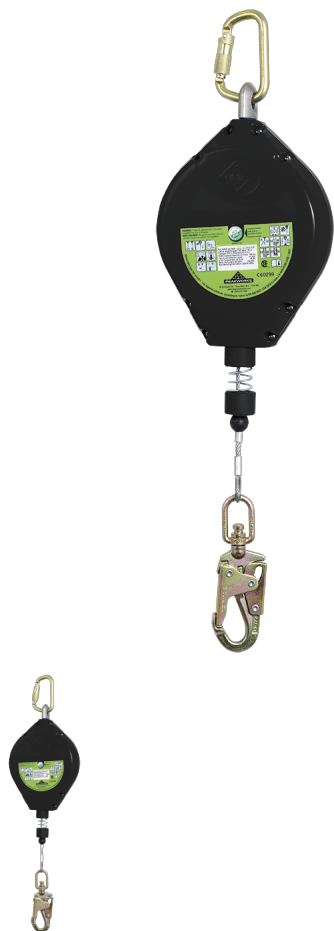

SRL-73302-60LE LE SRL w 3/16" (5 mm)

Note : Pas noté

Price

Sales price \$1,395.00

Sales price without tax \$1,395.00

Tax amount

[Poser une question sur ce produit](#)

Description

SRL-73302-60LE LE SRL w 3/16" (5 mm) Galv. Stl Cable - Al. Boîtier - Type 2 - Snap HK - 60' (18 M)

- Les lignes de vie auto-rétractables Leading Edge (LE) sont conçues pour protéger le travailleur lorsqu'il travaille près d'un bord et lorsqu'il existe un risque de chute qui pourrait faire entrer la ligne de vie en contact avec le bord
- Les Leading Edge SRL offrent une protection supplémentaire contre les surfaces tranchantes ou abrasives que l'on trouve sur de nombreux chantiers de construction
- Un Leading Edge SRL peut être monté sous l'anneau en D d'un antichute pour travailleur (veuillez vous référer au manuel d'instructions)

pour plus de détails)

- Certifié selon les normes CSA Z259.2.2-98 (pour les applications non Leading Edge) et ANSI Z359.14 (pour les applications Leading Edge)
- Pas d'amortisseur externe - Nous sommes le seul fabricant à proposer des unités certifiées LE qui peuvent être utilisées sans amortisseur externe
- Des unités légères peuvent être montées sur le harnais d'un travailleur pour une meilleure mobilité et une meilleure amplitude de mouvement
- Tous les produits LE sont clairement marqués pour garantir que le SRL correct est utilisé pour les applications de pointe